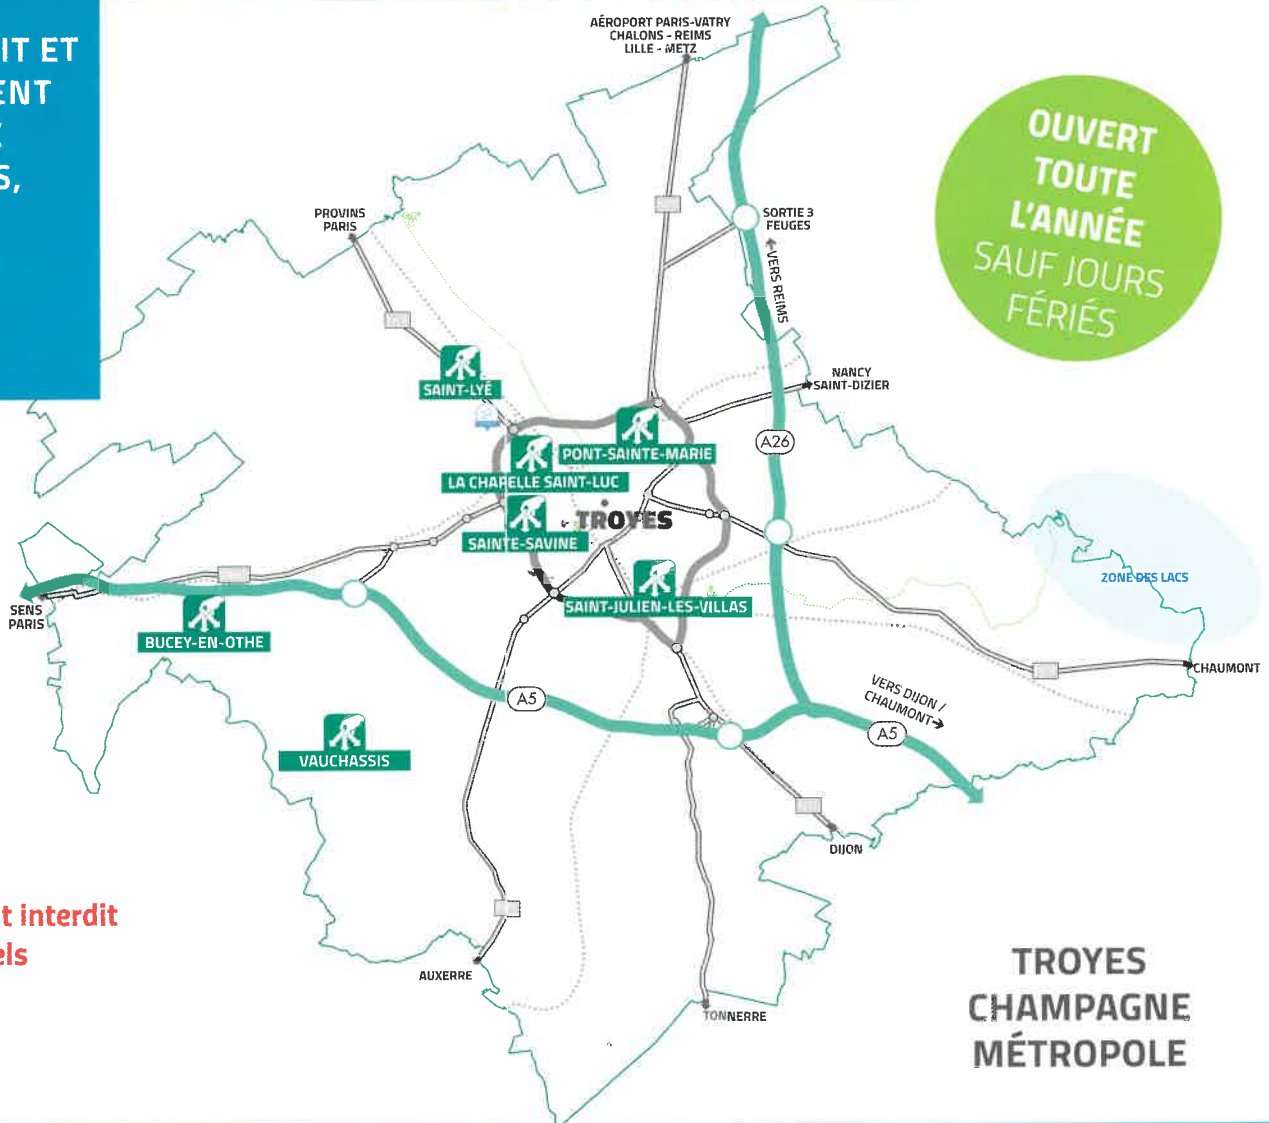

Offrez une seconde vie à vos objets !

Faites un geste écologique et solidaire en déposant vos objets encore en bon état dans les Points-Réemploi de vos déchèteries.

LES DÉCHÈTERIES DANS L'AGGLOMÉRATION

ACCÈS GRATUIT ET
EXCLUSIVEMENT
RÉSERVÉ AUX
PARTICULIERS,
HABITANTS
DE TROYES
CHAMPAGNE
MÉTROPOLE

OUVERT
TOUTE
L'ANNÉE
SAUF JOURS
FÉRIÉS

TROYES
CHAMPAGNE
MÉTROPOLE

PONT SAINTE-MARIE

Avenue des Tirverts
10150 Pont-Sainte-Marie

		Lundi	Mardi	Mercredi	Jeudi	Vendredi	Samedi	Dimanche
PRINTEMPS ÉTÉ 01/04 au 30/09	matin	9h-12h	9h-12h	FERMÉ	9h-12h	9h-12h	9h-19h	10h-12h30
	après-midi	15h-19h	15h-19h	FERMÉ	15h-19h	15h-19h		FERMÉ
AUTOMNE HIVER 01/10 au 31/03	matin	9h-12h	9h-12h	FERMÉ	9h-12h	9h-12h	9h-17h30	10h-12h30
	après-midi	14h-17h30	14h-17h30	FERMÉ	14h-17h30	14h-17h30		FERMÉ